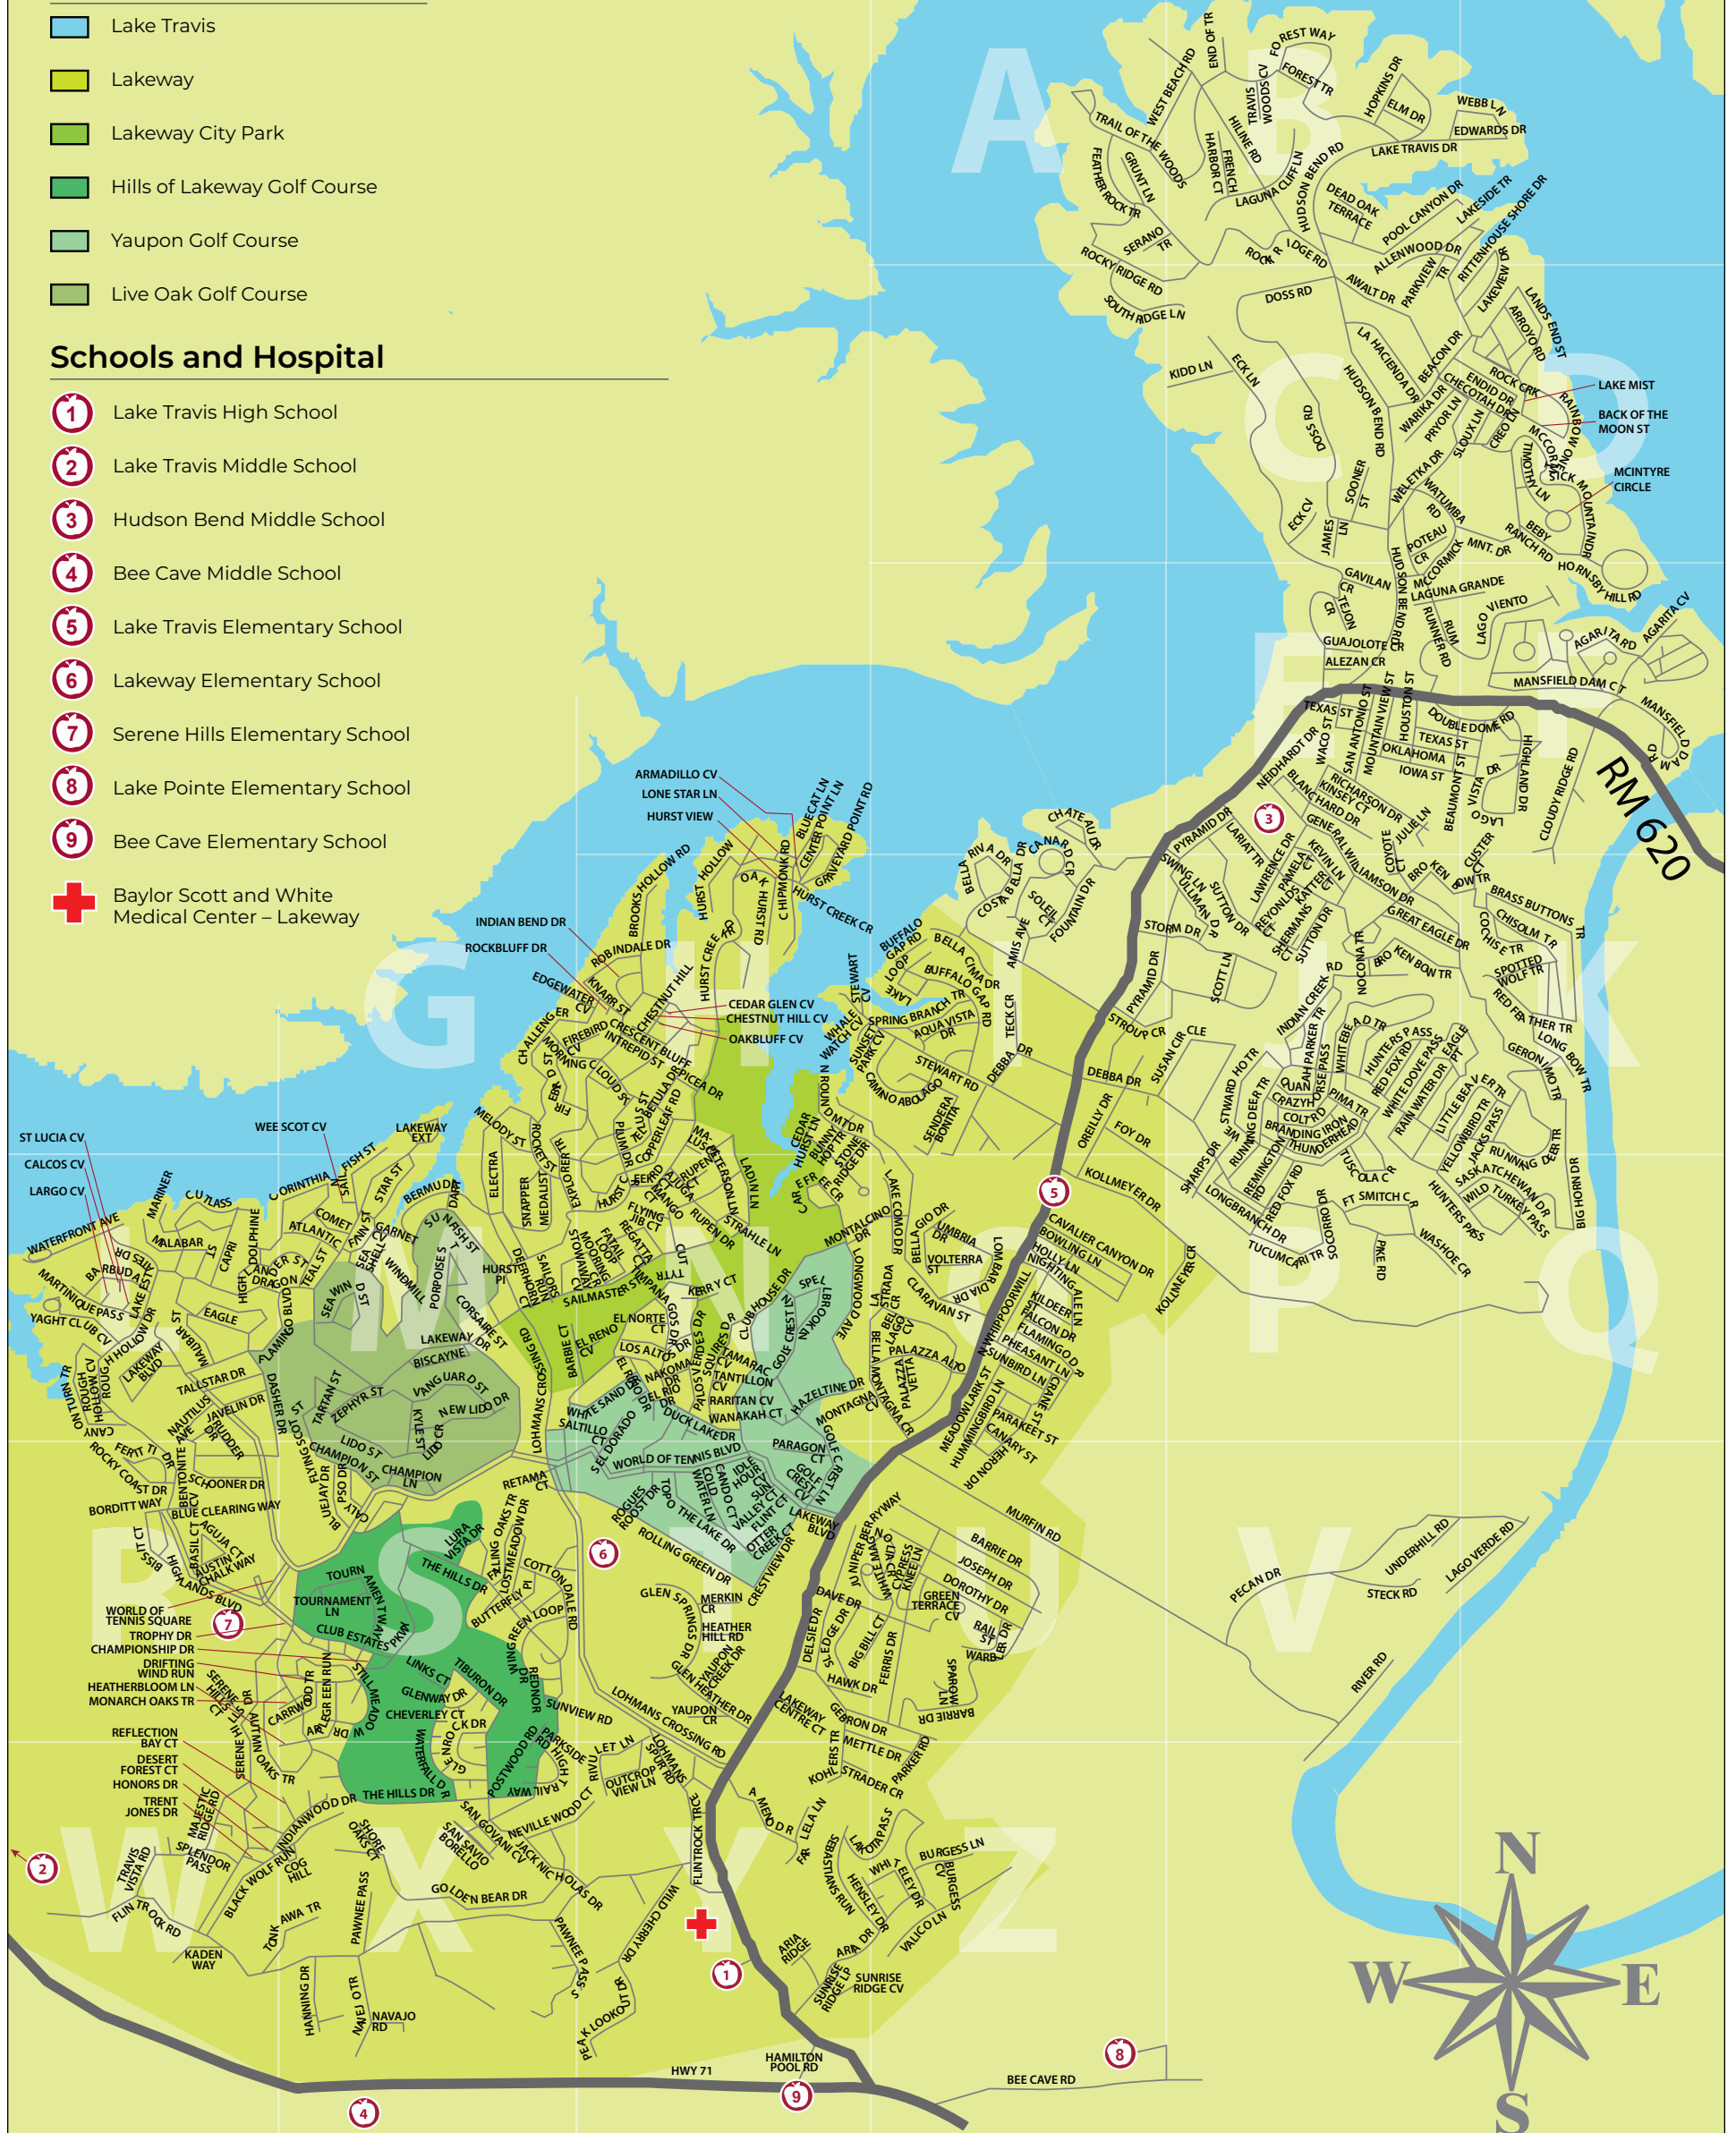

# Lake Travis Area Map

 **stewart**  
TITLE

# Lake Travis Area Street Guide

Agarita Cv.	F
Agarita Rd.	F
Aguna Ct.	R
Alezan Cr	E
Allenwood Dr.	B
Ameno Dr.	Y
Amis Ave.	I
Applegreen Run	S
Aqua Vista Dr.	I
Aria Dr.	Y
Aria Ridge	Y
Armadillo Cv.	H
Arroyo Rd.	D
Atlantic	M
Austin Chalk Way	R
Awalt Dr.	C
Back of the Moon St.	D
Barbie Ct.	M
Barbie Dr.	U
Barbuda Dr.	L
Barrie Dr.	U
Basil Ct.	R
Beacon Dr.	C
Beaumont St.	E
Beby Ranch Rd.	D
Bel Lago Cv.	O
Bella Cima Dr.	I
Bella Gio Dr.	O
Bella Montagnia Cr.	N
Bella Riva Dr.	I
Bentonite Ave.	R
Bermuda St.	M
Betula Dr.	H
Big Horn Dr.	K, Q
Bill Bill Ct.	T
Biscayne St.	M
Bissit Ct.	R
Black Wolf Run	W
BlanchaRd. Dr.	E
Blue Clearing Way	R
Bluecat Ln.	H
Bluejay Dr.	S
Borditt Way	R
Bowling Ln.	O
Branding Iron Rd.	J
Brass Buttons Tr.	K
Broken Bow Tr.	J
Brooks Hollow Rd.	H
Buffalo Gap Rd.	I
Bunny Hop Tr.	H
Burgess Cv.	X
Burgess Ln.	X
Butterfly Pt	S
Calcos Cv.	L
Calypso Dr.	S
Canard Cr	I
Canary St.	O
Candido Ct.	T
Canyon Turn Tr.	L
Capri	L
Carefree Cr	N
Carrwood Tr.	S
Cavalier Canyon Dr.	O